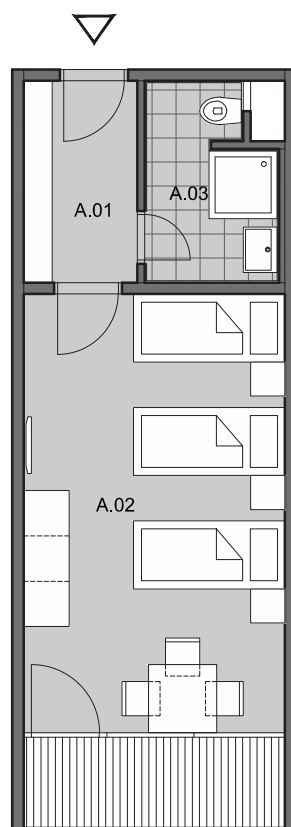

## JEDNOIZBOVÁ BUNKA TYP "A"

A.04

#### KAPACITA BUNKY 3 osoby

A.01	CHODBA	4,10	m <sup>2</sup>
A.02	KÚPEĽŇA+W.C.	4,30	m <sup>2</sup>
A.03	IZBA	20,00	m <sup>2</sup>
A.04	LOGGIA	4,10	m <sup>2</sup>

ÚŽITKOVÁ PLOCHA BEZ LOGGIÍ **28,40 m<sup>2</sup>**  
ÚŽITKOVÁ PLOCHA S LOGGIAMI **32,50 m<sup>2</sup>**