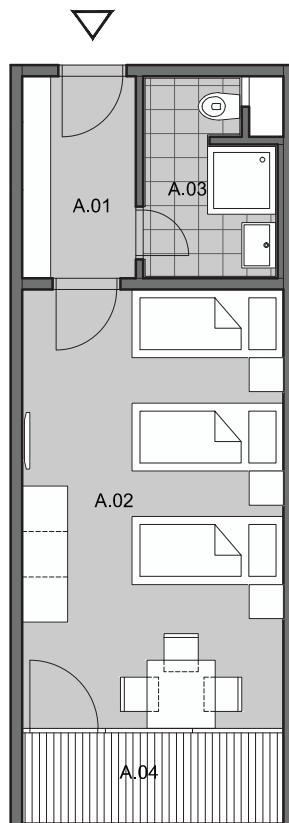

## JEDNOIZBOVÁ BUNKA TYP "A"

#### KAPACITA BUNKY 3 osoby

A.01	CHODBA	4,10	m <sup>2</sup>
A.02	KÚPEĽŇA+WC	4,30	m <sup>2</sup>
A.03	IZBA	20,00	m <sup>2</sup>
A.04	LOGGIA	4,10	m <sup>2</sup>

**ÚŽITKOVÁ PLOCHA BEZ LOGGIÍ** 28,40 m<sup>2</sup>

**ÚŽITKOVÁ PLOCHA S LOGGIAMI** 32,50 m<sup>2</sup>